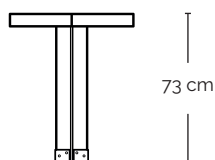

**MATERIALER:** Genanvendt azobétræ | Stål

**OVERFLADE TRÆ:** Pudset eller rå

**OVERFLADE METAL:** Galvaniseret | Ubehandlet | Pulverlakeret\*

**PLANKER:** 25 eller 30 cm brede. Ca. 6 cm tykke

### VÆGT

60 x 60 cm // 50 kg

75 x 75 // 63 kg

\*Pulverlakering i RAL-farver ved forespørgsel

Mjæmærket for ansvarligt skovbrug